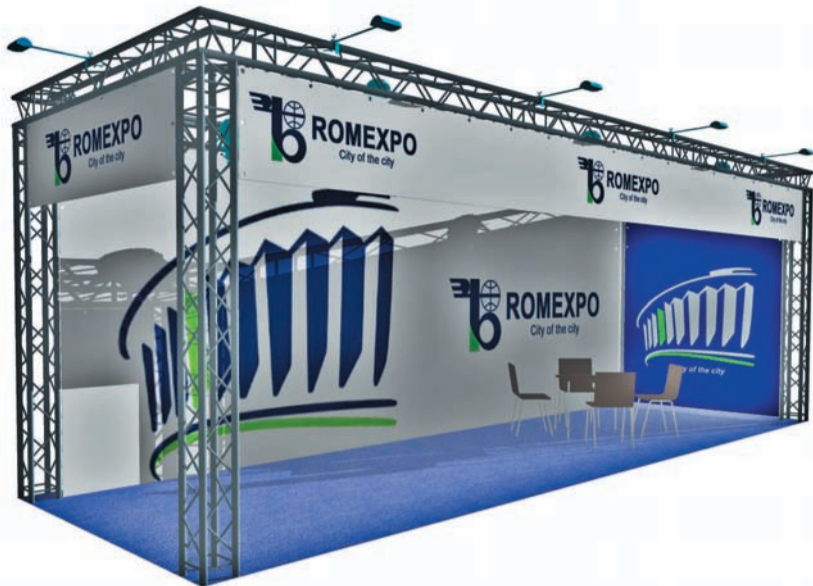

Cod: 03

Stand AVANTAJ (inchiriere)

Dotarile standului din imagine:

- Sistemul constructiv: structura modulara MSB
- Mocheta unica folosinta
- Sistem iluminare: reflectoare
- Masa cu 4 scaune
- Cuiet, cos de gunoi
- Grafica pe banner
- Conexiune electrica cu 230V/3kW

*) Oferta personalizata in functie de suprafata

Cod: 04

Stand TOP (inchiriere)