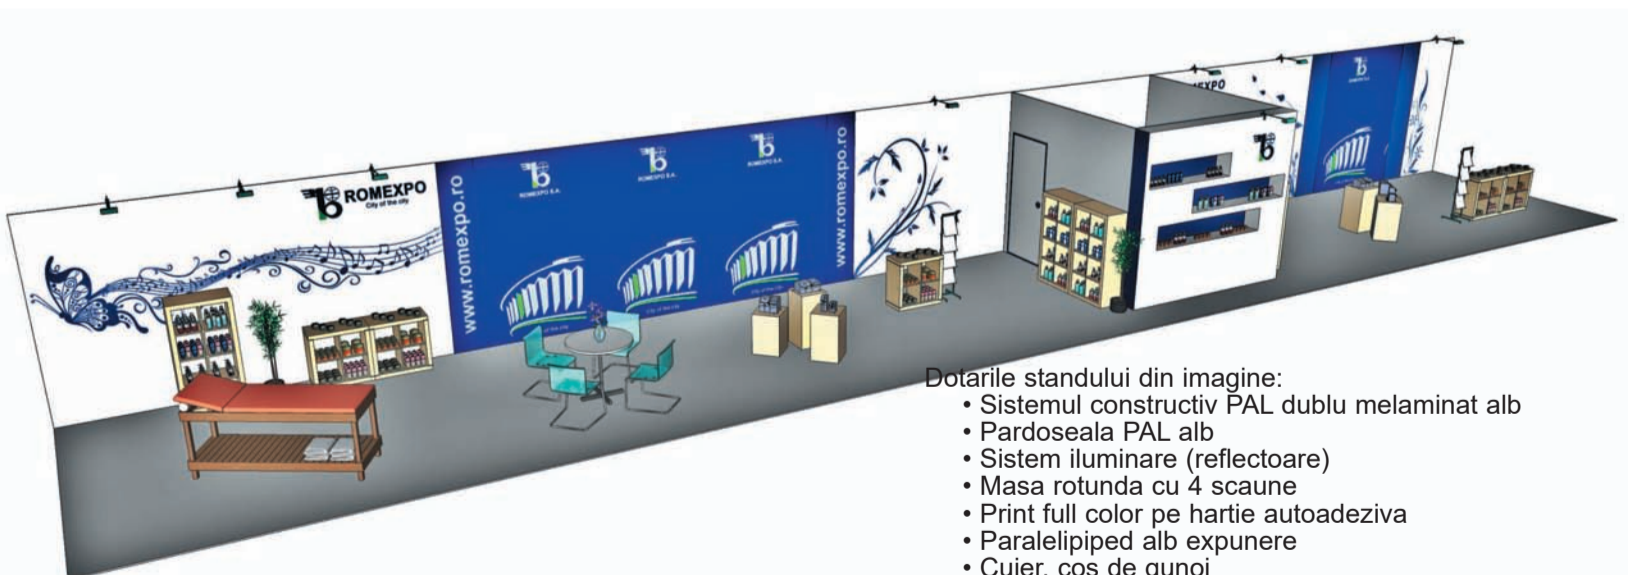

*) Oferta personalizata in functie de suprafata

Cod: 04

Stand TOP (inchiriere)

Dotarile standului din imagine:

- Sistemul constructiv: structura modulara octanorm, panouri PFL colantate, structura modulara MSB
- Mocheta unica folosinta
- Oficiu cu usa plianta
- Televizor LCD si DVD
- Cuiet, cos de gunoi
- Suport pliante
- Desk structura
- Sistem iluminare: reflectoare si spoturi
- Conexiune electrica cu 230V/3kW

*) Oferta personalizata in functie de suprafata

Cod: 05

Stand PREMIUM (inchiriere)

Dotarile standului din imagine:

- Sistemul constructiv PAL dublu melaminat alb
- Pardoseala PAL alb
- Sistem iluminare (reflectoare)
- Masa rotunda cu 4 scaune
- Print full color pe hartie autoadeziva
- Paralelipiped alb expunere
- Cuiet, cos de gunoi
- Plante decorative
- Conexiune electrica cu 230V/3kW

*) Oferta personalizata in functie de suprafata

Cod: 06

Stand Standard Exterior (inchiriere)

- Pereti pe contur, podium, acoperis
- Mocheta unica folosinta
- Pазie pe latura principala inscriptionata cu numele firmei
- Tablou electric
- 1 masa, 3 scaune, 1 cos de gunoi, 1 spot/4mp, 1 priza
- Standul are in dotare un oficiu de 1 mp (o draperie + un panou + 1 cuier)

*) Oferta personalizata in functie de suprafata

Cort 5x5x2,5 m (inchiriere)

- Structura din aluminiu
- Pereti si acoperis din PVC
- 1 masa, 4 scaune, 1 cos de gunoi, 1 bransament monofazic, 3 spoturi lumina
- Podium
- Mocheta de unica folosinta