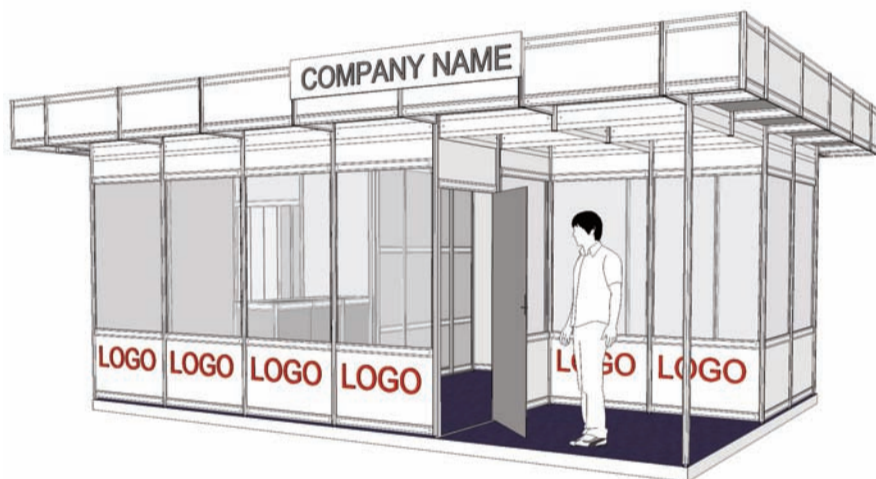

Stand Personalizat Exterior (inchiriere)

Constructia standului personalizat se realizeaza din structura agreata de comun acord.

Structura poate fi:

- Structura modulara
- Casute prefabricate din lemn
- Structura scena

*) Oferta personalizata in functie de suprafata