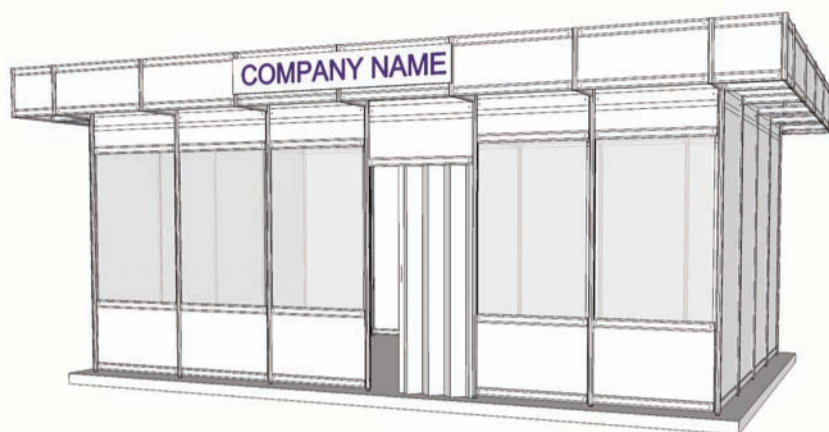

Cod: 01

Stand Standard Interior (inchiriere)

Cuprinde:

- Pereti pe contur (cu exceptia laturilor libere) din panouri si structura modulara (L panou=1 m / H=2,5 m / H liber =2,3m)
- Mocheta unica folosinta
- Pazii pe laturile libere inscriptionate cu numele firmei
- Conexiune electrica cu 230V/3kW
- Standul are in dotare un oficiu de 1 m² (o draperie + un panou + 1 cuier)

Cod: 02

Stand EXTRA (inchiriere)

Dotarile standului din imagine:

- Pereti pe contur (cu exceptia laturilor libere) din panouri si structura modulara (L panou=1 m / H=3,5 m / H liber =2,3m)
- Mocheta unica folosinta
- Oficiu cu usa plianta
- Masa cu 4 scaune
- Cuier, cos de gunoi
- Sistem iluminare: spoturi
- Conexiune electrica cu 230V/3kW
- Print full color pe hartie autoadeziva

*) Oferta personalizata in functie de suprafata

Cod: 05

Stand PREMIUM (inchiriere)

Dotarile standului din imagine:

- Sistemul constructiv PAL dublu melaminat alb
- Pardoseala PAL alb
- Sistem iluminare (reflectoare)
- Masa rotunda cu 4 scaune
- Print full color pe hartie autoadeziva
- Paralelipiped alb expunere
- Cuiet, cos de gunoi
- Plante decorative
- Conexiune electrica cu 230V/3kW

*) Oferta personalizata in functie de suprafata

Cod: 06

Stand Standard Exterior (inchiriere)

- Pereti pe contur, podium, acoperis
- Mocheta unica folosinta
- Pазie pe latura principala inscriptionata cu numele firmei
- Tablou electric
- 1 masa, 3 scaune, 1 cos de gunoi, 1 spot/4mp, 1 priza
- Standul are in dotare un oficiu de 1 mp (o draperie + un panou + 1 cuier)