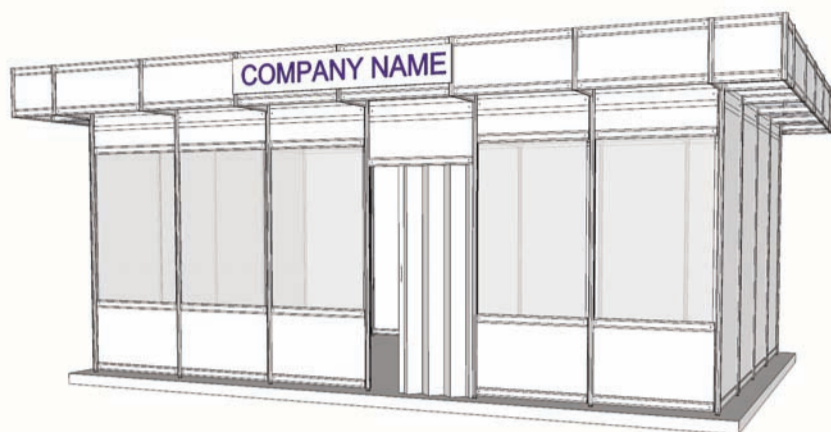

**Cod: 01**

**Stand Standard Interior (inchiriere)**

Cuprinde:

- Pereti pe contur (cu exceptia laturilor libere) din panouri si structura modulara (L panou=1 m / H=2,5 m / H liber =2,3m)
- Mocheta unica folosinta
- Pazii pe laturile libere inscriptionate cu numele firmei
- Conexiune electrica cu 230V/3kW
- Standul are in dotare un oficiu de 1 m<sup>2</sup> (o draperie + un panou + 1 cuier)

\*) Oferta personalizata in functie de suprafata

**Cod: 05**

**Stand PREMIUM (inchiriere)**

Dotarile standului din imagine:

- Sistemul constructiv PAL dublu melaminat alb
- Pardoseala PAL alb
- Sistem iluminare (reflectoare)
- Masa rotunda cu 4 scaune
- Print full color pe hartie autoadeziva
- Paralelipiped alb expunere
- Cuiet, cos de gunoi
- Plante decorative
- Conexiune electrica cu 230V/3kW

\*) Oferta personalizata in functie de suprafata

**Cod: 06**

**Stand Standard Exterior (inchiriere)**

- Pereti pe contur, podium, acoperis
- Mocheta unica folosinta
- Pазie pe latura principala inscriptionata cu numele firmei
- Tablou electric
- 1 masa, 3 scaune, 1 cos de gunoi, 1 spot/4mp, 1 priza
- Standul are in dotare un oficiu de 1 mp (o draperie + un panou + 1 cuier)

\*) Oferta personalizata in functie de suprafata

**Cort 5x5x2,5 m (inchiriere)**

- Structura din aluminiu
- Pereti si acoperis din PVC
- 1 masa, 4 scaune, 1 cos de gunoi, 1 bransament monofazic, 3 spoturi lumina
- Podium
- Mocheta de unica folosinta