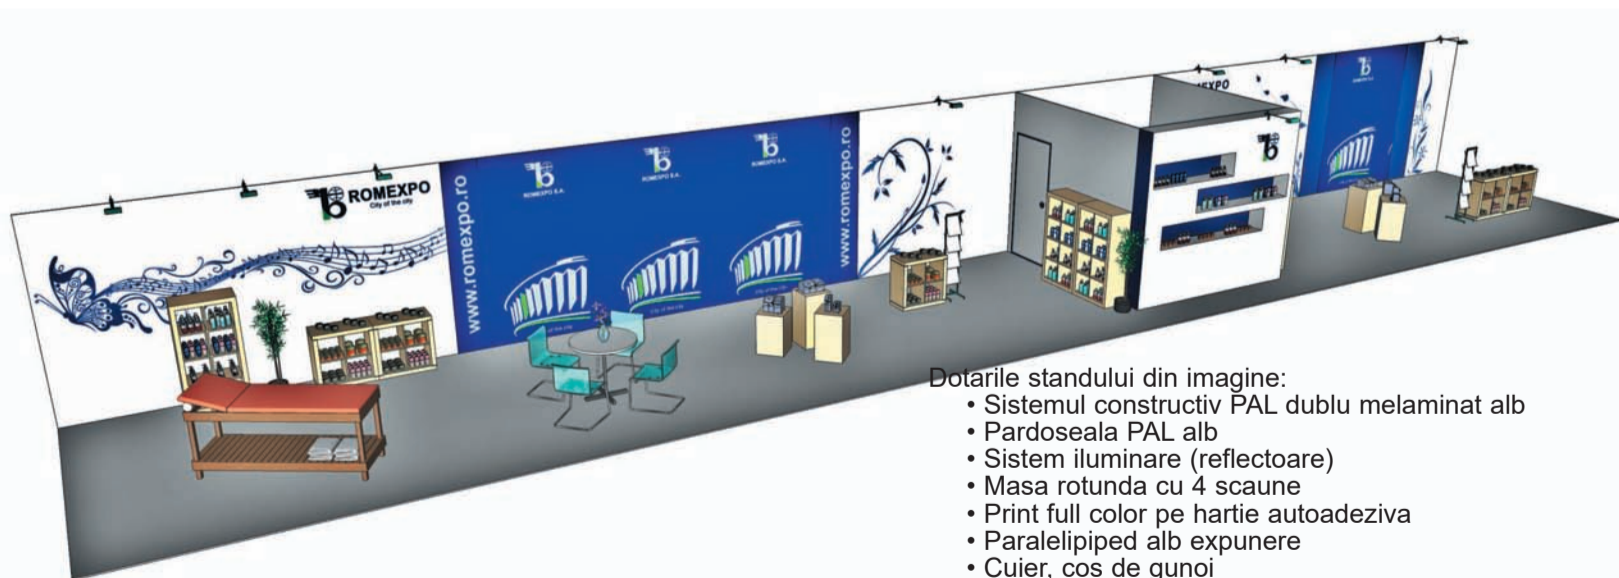

**Cod: 02**

**Stand EXTRA (inchiriere)**

Dotarile standului din imagine:

- Pereti pe contur (cu exceptia laturilor libere) din panouri si structura modulara (L panou=1 m / H=3,5 m / H liber =2,3m)
- Mocheta unica folosinta
- Oficiu cu usa plianta
- Masa cu 4 scaune
- Cuier, cos de gunoi
- Sistem iluminare: spoturi
- Conexiune electrica cu 230V/3kW
- Print full color pe hartie autoadeziva

\*) Oferta personalizata in functie de suprafata

**Cod: 04**

**Stand TOP (inchiriere)**

Dotarile standului din imagine:

- Sistemul constructiv: structura modulara octanorm, panouri PFL colantate, structura modulara MSB
- Mocheta unica folosinta
- Oficiu cu usa plianta
- Televizor LCD si DVD
- Cuiet, cos de gunoi
- Suport pliante
- Desk structura
- Sistem iluminare: reflectoare si spoturi
- Conexiune electrica cu 230V/3kW

\*) Oferta personalizata in functie de suprafata

**Cod: 05**

**Stand PREMIUM (inchiriere)**

Dotarile standului din imagine:

- Sistemul constructiv PAL dublu melaminat alb
- Pardoseala PAL alb
- Sistem iluminare (reflectoare)
- Masa rotunda cu 4 scaune
- Print full color pe hartie autoadeziva
- Paralelipiped alb expunere
- Cuiet, cos de gunoi
- Plante decorative
- Conexiune electrica cu 230V/3kW

\*) Oferta personalizata in functie de suprafata

**Cort 5x5x2,5 m (inchiriere)**

- Structura din aluminiu
- Pereti si acoperis din PVC
- 1 masa, 4 scaune, 1 cos de gunoi, 1 bransament monofazic, 3 spoturi lumina
- Podium
- Mocheta de unica folosinta