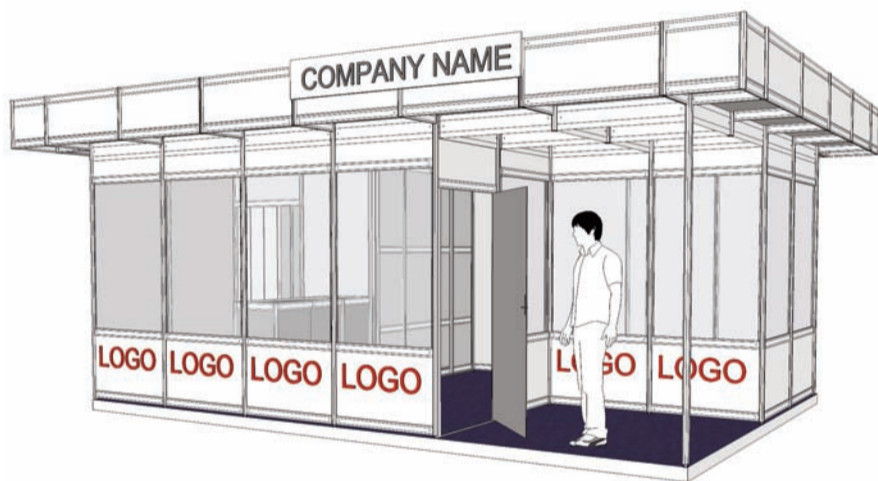

Stand Personalizat Exterior (inchiriere)

Constructia standului personalizat se realizeaza din structura agreata de comun acord.

Structura poate fi:

- Structura modulara
- Casute prefabricate din lemn
- Structura scena

*) Oferta personalizata in functie de suprafata