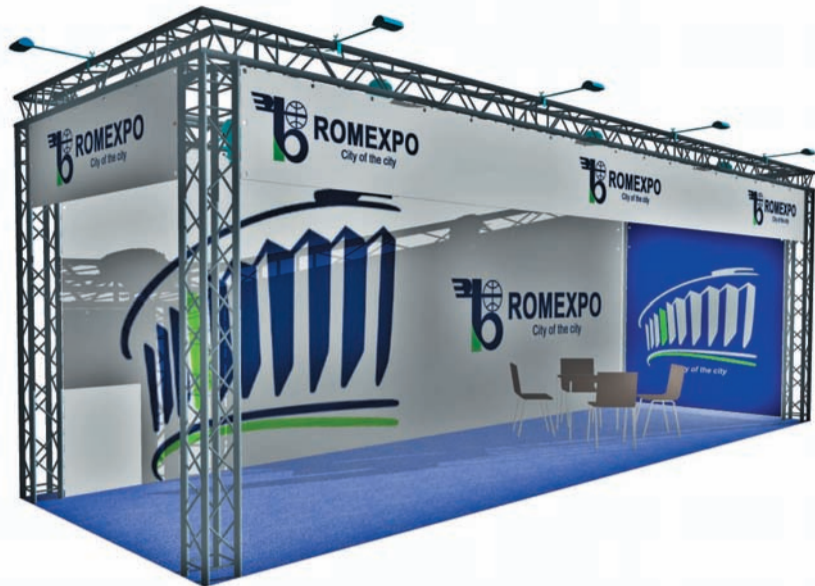

Cod: 03

Stand AVANTAJ (inchiriere)

Dotarile standului din imagine:

- Sistemul constructiv: structura modulara MSB
- Mocheta unica folosinta
- Sistem iluminare: reflectoare
- Masa cu 4 scaune
- Cuiet, cos de gunoi
- Grafica pe banner
- Conexiune electrica cu 230V/3kW

*) Oferta personalizata in functie de suprafata

Cod: 04

Stand TOP (inchiriere)