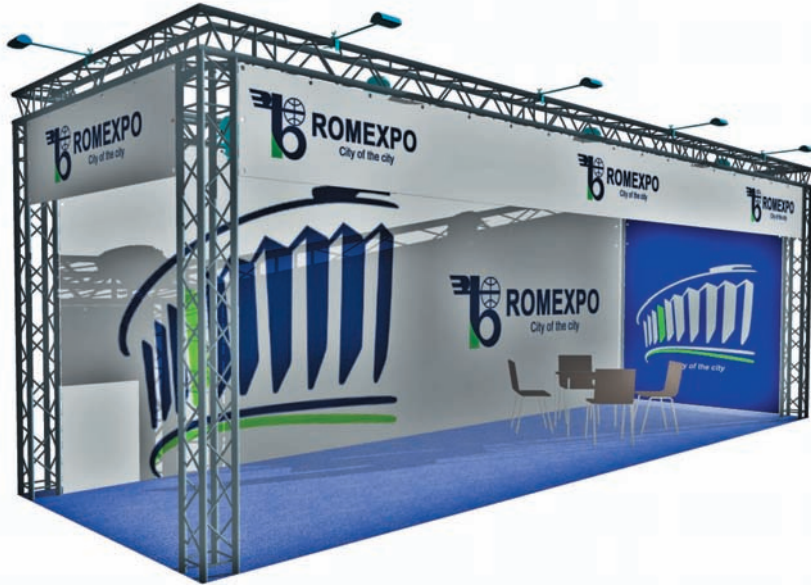

Cod: 03

Stand AVANTAJ (inchiriere)

Dotarile standului din imagine:

- Sistemul constructiv: structura modulara MSB
- Mocheta unica folosinta
- Sistem iluminare: reflectoare
- Masa cu 4 scaune
- Cuiet, cos de gunoi
- Grafica pe banner
- Conexiune electrica cu 230V/3kW

*) Oferta personalizata in functie de suprafata

Cod: 04

Stand TOP (inchiriere)