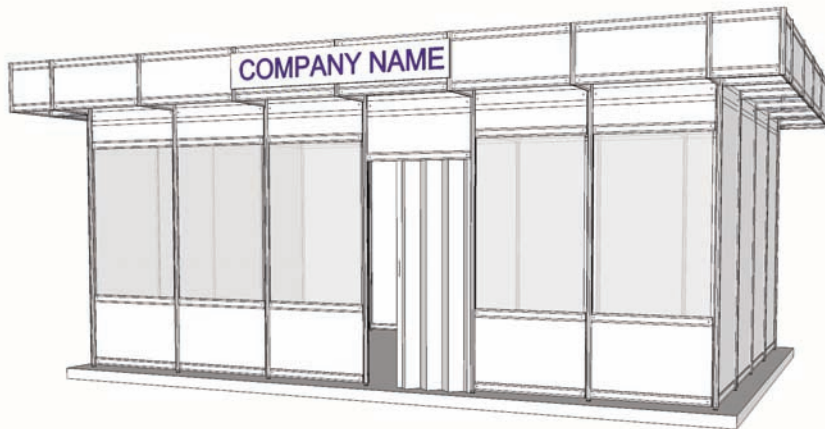

Cod: 01

Stand Standard Interior (inchiriere)

Cuprinde:

- Pereti pe contur (cu exceptia laturilor libere) din panouri si structura modulara (L panou=1 m / H=2,5 m / H liber =2,3m)
- Mocheta unica folosinta
- Pazii pe laturile libere inscriptionate cu numele firmei
- Conexiune electrica cu 230V/3kW
- Standul are in dotare un oficiu de 1 m<sup>2</sup> (o draperie + un panou + 1 cuier)

\*) Oferta personalizata in functie de suprafata

**Cod: 05**

**Stand PREMIUM (inchiriere)**

Dotarile standului din imagine:

- Sistemul constructiv PAL dublu melaminat alb
- Pardoseala PAL alb
- Sistem iluminare (reflectoare)
- Masa rotunda cu 4 scaune
- Print full color pe hartie autoadeziva
- Paralelipiped alb expunere
- Cuiet, cos de gunoi
- Plante decorative
- Conexiune electrica cu 230V/3kW

\*) Oferta personalizata in functie de suprafata

**Cod: 06**

**Stand Standard Exterior (inchiriere)**

- Pereti pe contur, podium, acoperis
- Mocheta unica folosinta
- Pазie pe latura principala inscriptionata cu numele firmei
- Tablou electric
- 1 masa, 3 scaune, 1 cos de gunoi, 1 spot/4mp, 1 priza
- Standul are in dotare un oficiu de 1 mp (o draperie + un panou + 1 cuier)