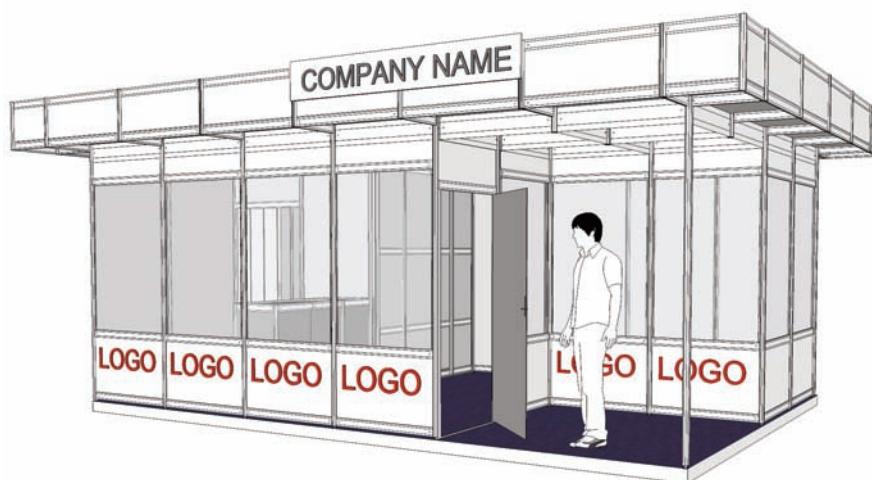

Stand Personalizat Exterior (inchiriere)

Constructia standului personalizat se realizeaza din structura agreata de comun acord.

Structura poate fi:

- Structura modulara
- Casute prefabricate din lemn
- Structura scena

*) Oferta personalizata in functie de suprafata

Cod: 08