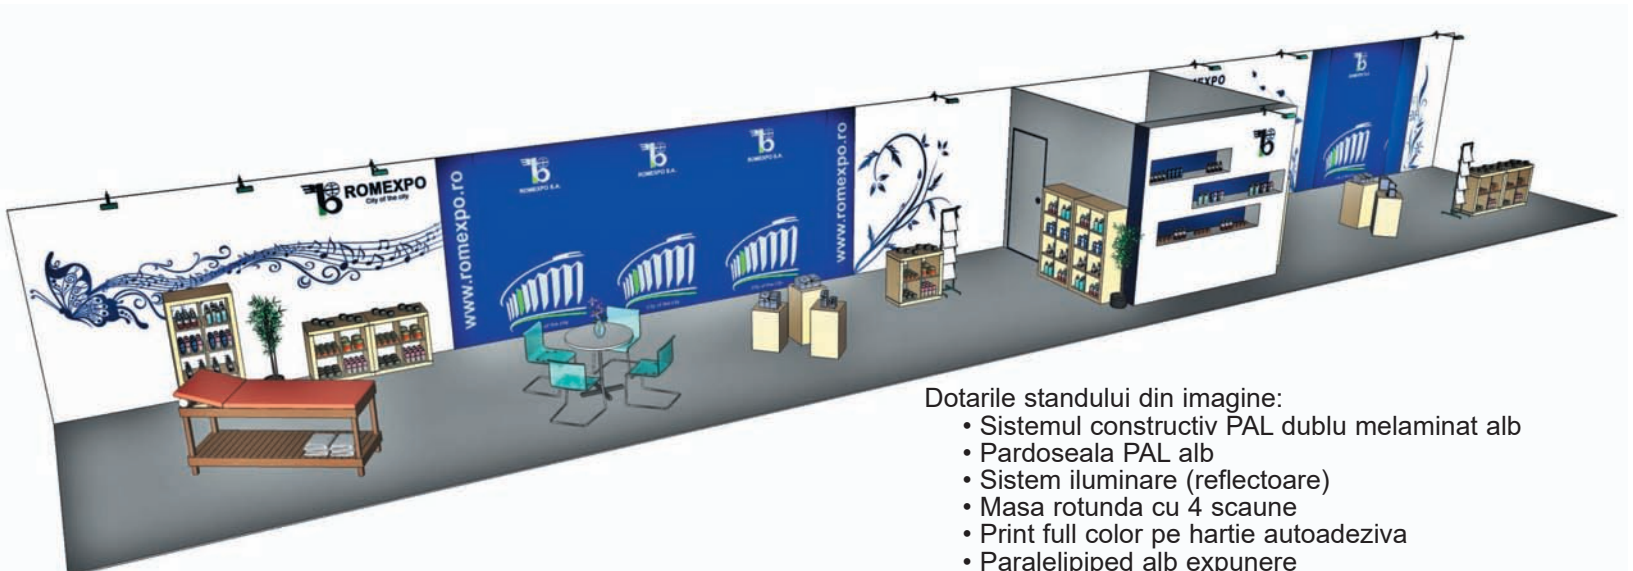

\*) Oferta personalizata in functie de suprafata

**Cod: 04**

**Stand TOP (inchiriere)**

Dotarile standului din imagine:

- Sistemul constructiv: structura modulara octanorm, panouri PFL colantate, structura modulara MSB
- Mocheta unica folosinta
- Oficiu cu usa plianta
- Televizor LCD si DVD
- Cuiet, cos de gunoi
- Suport pliante
- Desk structura
- Sistem iluminare: reflectoare si spoturi
- Conexiune electrica cu 230V/3kW

\*) Oferta personalizata in functie de suprafata

**Cod: 05**

**Stand PREMIUM (inchiriere)**

Dotarile standului din imagine:

- Sistemul constructiv PAL dublu melaminat alb
- Pardoseala PAL alb
- Sistem iluminare (reflectoare)
- Masa rotunda cu 4 scaune
- Print full color pe hartie autoadeziva
- Paralelipiped alb expunere
- Cuiet, cos de gunoi
- Plante decorative
- Conexiune electrica cu 230V/3kW

\*) Oferta personalizata in functie de suprafata

**Cod: 06**

**Stand Standard Exterior (inchiriere)**

- Pereti pe contur, podium, acoperis
- Mocheta unica folosinta
- Pазie pe latura principala inscriptionata cu numele firmei
- Tablou electric
- 1 masa, 3 scaune, 1 cos de gunoi, 1 spot/4mp, 1 priza
- Standul are in dotare un oficiu de 1 mp (o draperie + un panou + 1 cuier)

\*) Oferta personalizata in functie de suprafata

**Cod: 08**

**Cort 5x5x2,5 m (inchiriere)**

- Structura din aluminiu
- Pereti si acoperis din PVC
- 1 masa, 4 scaune, 1 cos de gunoi, 1 bransament monofazic, 3 spoturi lumina
- Podium
- Mocheta de unica folosinta